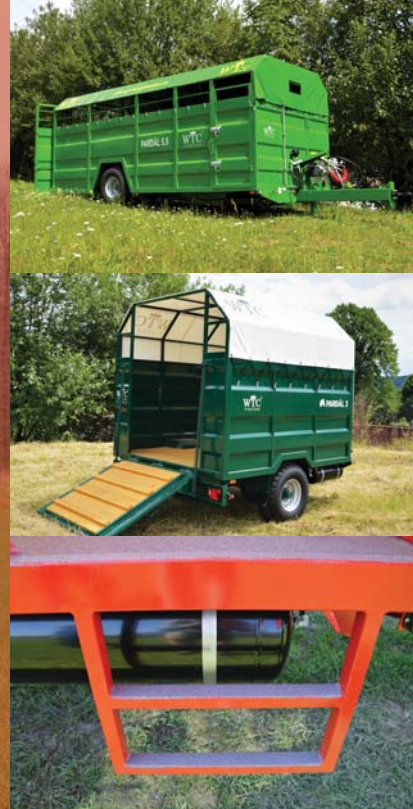

WTC[®] PÍSEČNÁ

Traktorové přepravníky zvířat PARDÁL

Traktorové přepravníky zvířat PARDÁL

Traktorové přepravníky zvířat PARDÁL se vyznačují zejména robustní konstrukcí, poctivým dílenským zpracováním a naddimenzovanými kvalitními komponenty. Přepravníky PARDÁL jsou vyráběny výhradně v celokovovém provedení a konstruovány tak, aby bez problémů vydržely i ten nejnáročnější provoz v živočišné výrobě.

Jednonápravové přepravníky PARDÁL

Technické parametry	PARDÁL 3	PARDÁL 3,7	PARDÁL 5,5	PARDÁL 5,5 KLEK
Počet náprav (ks)	1	1	1	1
Kapacita dobytka (ks)	1 - 2	4 - 6	8 - 10	8
Maximální celková povolená hmotnost (kg)	7 000	7 000	7 000	7 000
Délka ložné plochy (mm)	3 040	3 700	5 500	5 500
Šířka ložné plochy (mm)	2 160	2 340	2 340	2 340
Výška přepravního prostoru (mm)	2 130	2 130	2 130	2 130
Celková délka (mm)	4 860	5 730	7 500	7 500
Celková šířka (mm)	2 320	2 500	2 500	2 500
Max. povolená rychlost (km/hod)	40	40	40	40

Dvounápravové přepravníky PARDÁL

Technické parametry	PARDÁL 7,5	PARDÁL 7,5 KLEK	PARDÁL 9
Počet náprav (ks)	2	2	2
Kapacita dobytka (ks)	12 - 14	10	14 - 16
Maximální celková povolená hmotnost (kg)	12 000	12 000	14 000
Délka ložné plochy (mm)	7 500	7 500	9 000
Šířka ložné plochy (mm)	2 340	2 340	2 340
Výška přepravního prostoru (mm)	2 130	2 130	2 130
Celková délka (mm)	9 540	9 540	11 000
Celková šířka (mm)	2 500	2 500	2 500
Max. povolená rychlost (km/hod)	40	40	40